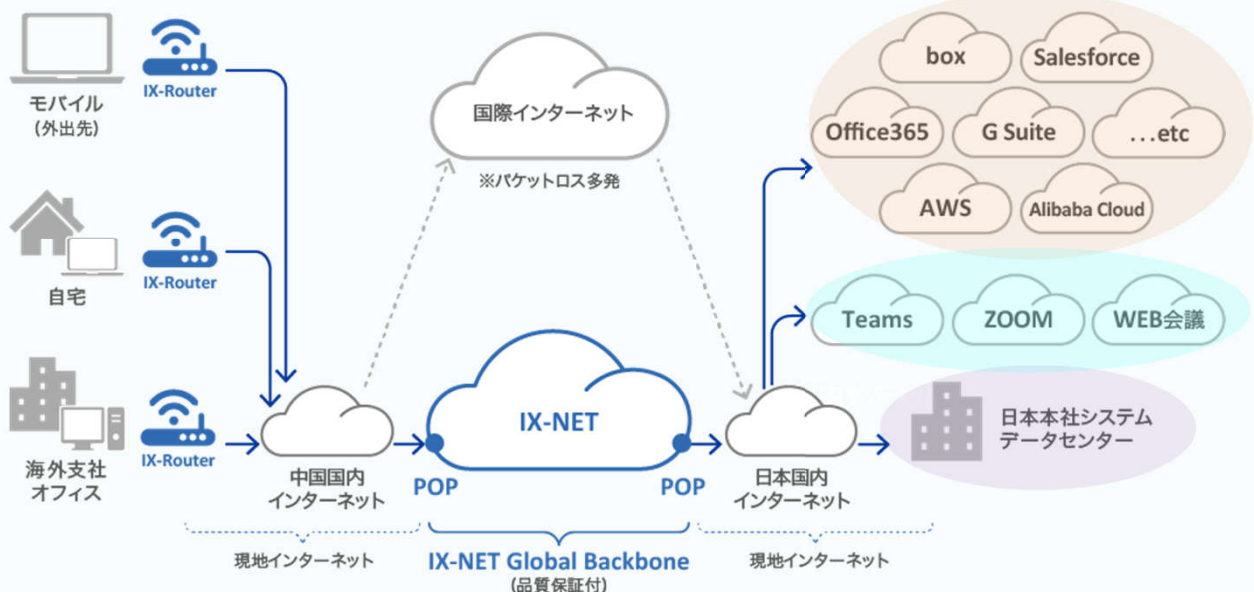

中国から日本への安定した国際通信を 手軽に簡単にご利用頂ける 縁通 IX-NET

日本人駐在員が直面している国際通信のお困り事を解決します！

中国国内から日本本社側の各システム（オンプレ、クラウド）へ接続する際にインターネットを利用しているが、「遅い」「途切れる」「繋がらない」等々の事象が頻発して業務に支障が出ている。ニーズに適う解決策が無く困っている。

◆ サービスの特徴

インターネット
接続環境さえあれば
利用可能！

お申込みから
最短3営業日以内で
すぐに利用可能！

専用ルーターを
設置するだけの
簡単操作

リーズナブルな料金
月額29,800円～
(初年度総額：
372,600円)

◆ ご利用用途（接続先）

クラウドへの業務接続

WEB会議システムへの接続

日本本社のシステムへの接続

◆ サービス提供エリア

日本、中国、香港、シンガポール、韓国、台湾、インドネシア、フィリピン、タイ、インド、ベトナム、他、全20の国と地域（2021年2月現在）

◆ サービス料金

プラン /ルーター種別	1. クライアント接続型（帯域シェア型）	2. 基幹ネットワーク接続型（帯域保証型）
		IX-Miniルーター 
外形寸法	55x55x22mm	180×170×60mm
同時接続台数	3台※1※2	（台数制限なし）
初期費用	15,000円～	60,000円～
月額費用	29,800円/月※3 （年額：357,600円）	1Mbps あたり 40,000円 （最低ご利用帯域は、2Mbps から）

- ※1 ・「1. クライアント接続型（帯域シェア型）」プランの接続対象（接続先）は一つまでとなります。
 ・接続先を追加されたい場合は、接続先を1つ追加するごとに、初期費用：5,000円、月額費用：5,000円が加算されます。
 ・接続先設定の上限数は、3接続先までとなります。それ以上のご要件をお聞きした上で別途お見積りとさせていただきます。
- ※2 WEB会議/ビデオ会議用としてご利用される場合は、同時接続は1台のみでご利用頂くことを推奨致します。
- ※3 IX-Miniルーターのご契約期間は1年間とし、原則として①年額分と②初期費用分の総額を納品月の翌月に一括でお支払い頂きます。
 ⇒ ①年額分：357,600円 + ②初期費用：15,000円 = 372,600円（税別）
- ※ 導入までの流れ： 中国国内でのご利用の場合、お申込み時に必要情報をご提示頂きましてから最短3営業日で開通可能です。