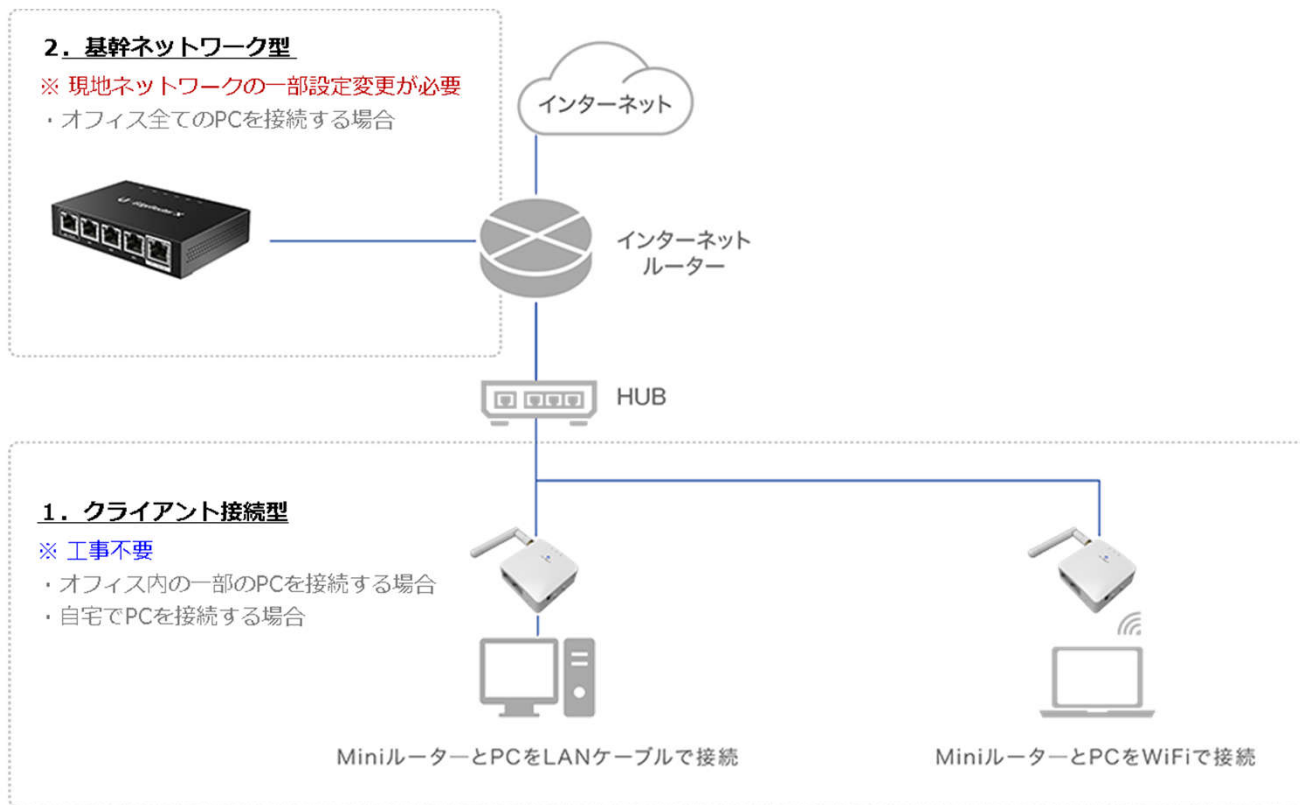

◆ サービス料金

プラン /ルーター種別	1. クライアント接続型（帯域シェア型）	2. 基幹ネットワーク接続型（帯域保証型）	
		IX-Miniルーター 	IX-Router
外形寸法	55x55x22mm	180×170×60mm	
同時接続台数	3台※1※2	（台数制限なし）	
初期費用	15,000円～	60,000円～	
月額費用	29,800円/月※3 （年額：357,600円）	1Mbps あたり 40,000円 （最低ご利用帯域は、2Mbps から）	

1. ※1 ・「1. クライアント接続型（帯域シェア型）」プランの接続対象（接続先）は一つまでとなります。
   ・接続先を追加されたい場合は、接続先を1つ追加するごとに、初期費用：5,000円、月額費用：5,000円が加算されます。
   ・接続先設定の上限数は、3接続先までとなります。それ以上のご要件をお聞きした上で別途お見積りとさせていただきます。
2. ※2 WEB会議/ビデオ会議用としてご利用される場合は、同時接続は1台のみでご利用頂くことを推奨致します。
3. ※3 IX-Miniルーターのご契約期間は1年間とし、原則として①年額分と②初期費用分の総額を納品月の翌月に一括でお支払い頂きます。
   ⇒ ①年額分：357,600円 + ②初期費用：15,000円 = 372,600円（税別）
4. ※ 導入までの流れ： 中国国内でのご利用の場合、お申込み時に必要情報をご提示頂きましてから最短3営業日で開通可能です。

◆ 接続方法・接続イメージ ※ご利用シーンに応じて、以下それぞれの接続方法によってご利用頂けます。

● サービス事業者

株式会社 縁通

<http://www.entsu.com>

〒103-0027 東京都中央区日本橋 2-1-3
アーバンネット日本橋二丁目ビル 10階

● 販売元

www.nagami.co.jp

● 本社

山口県周南市西松原 1-44-2
TEL(0834)21-8420

● 山口営業所

山口県山口市吉敷上東 2-11-33

TEL(083)974-3380

● 東京営業所

東京都中央区日本橋蛸殻町 1-36-3

TEL(03)3669-6722